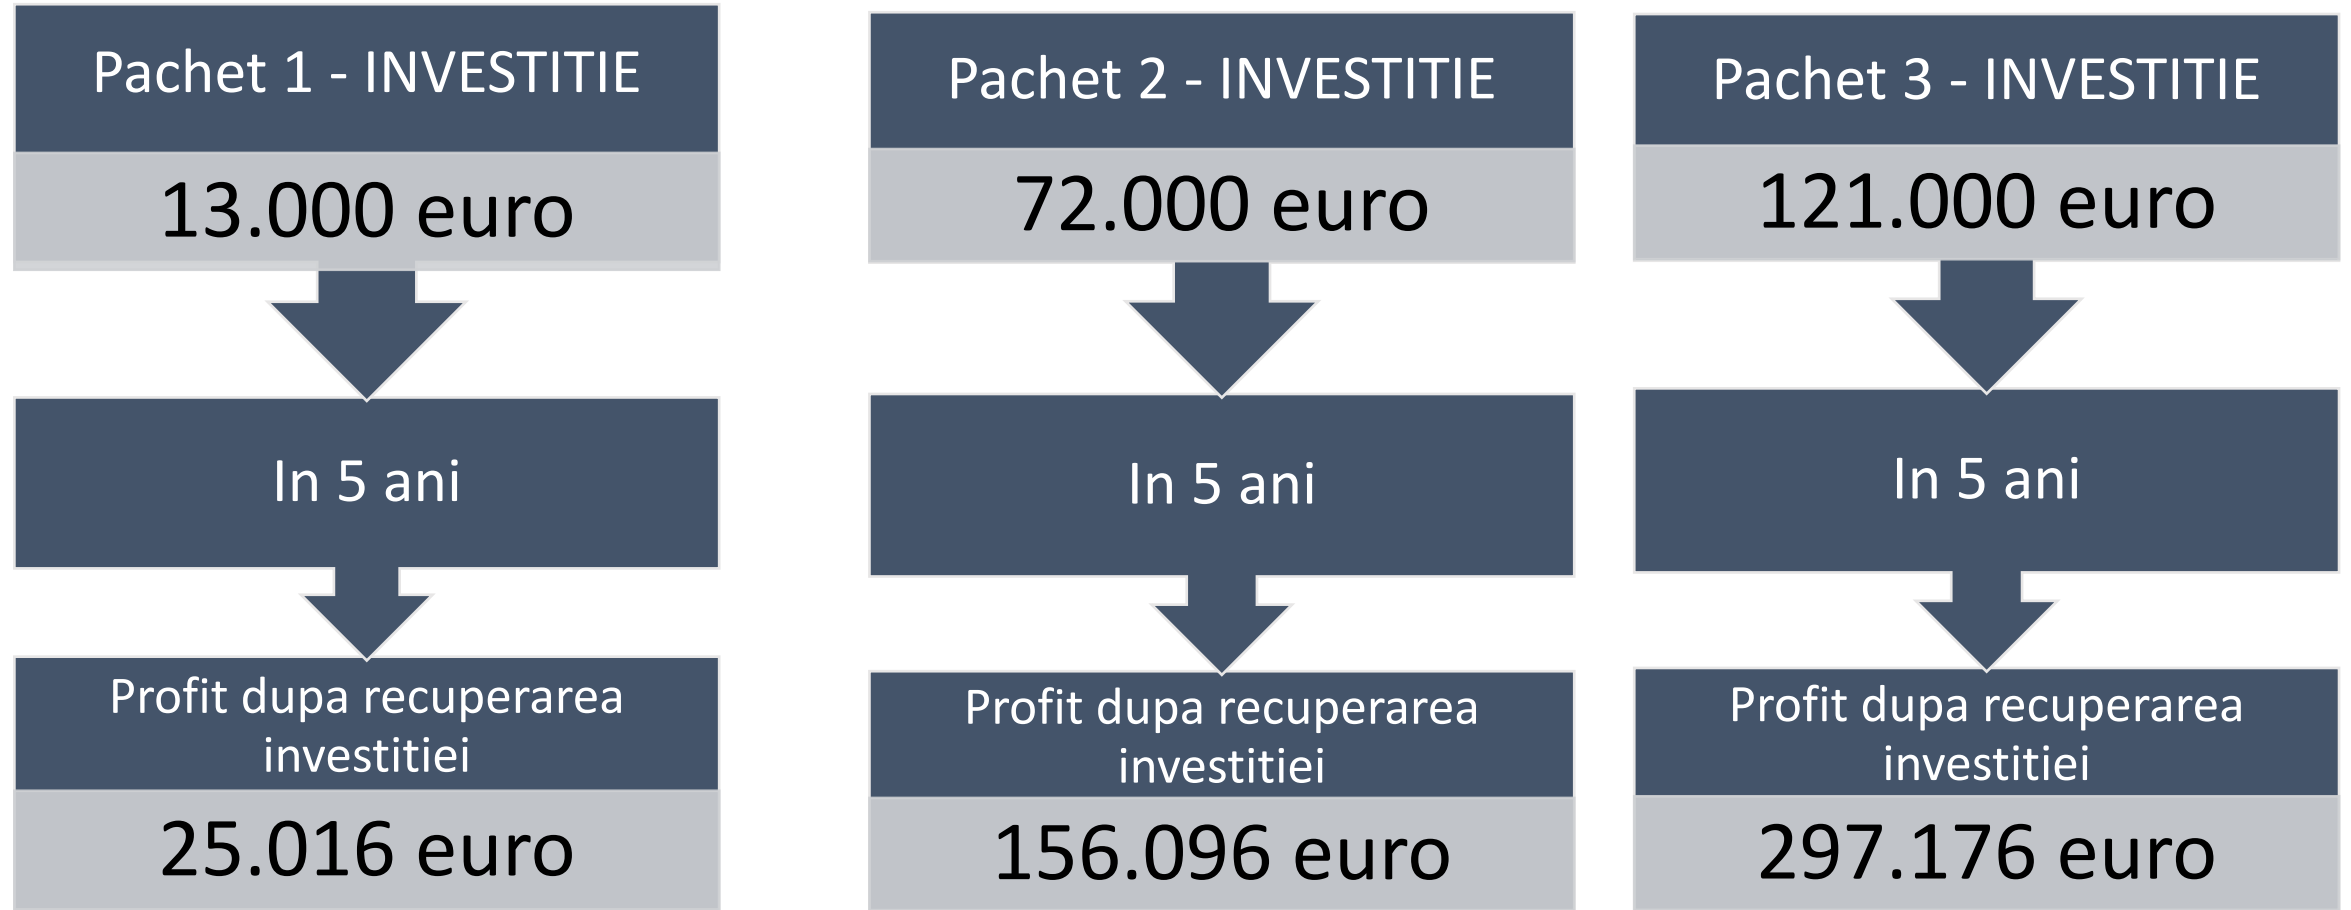

Simulare calcul investitie W4PLUG SHARE