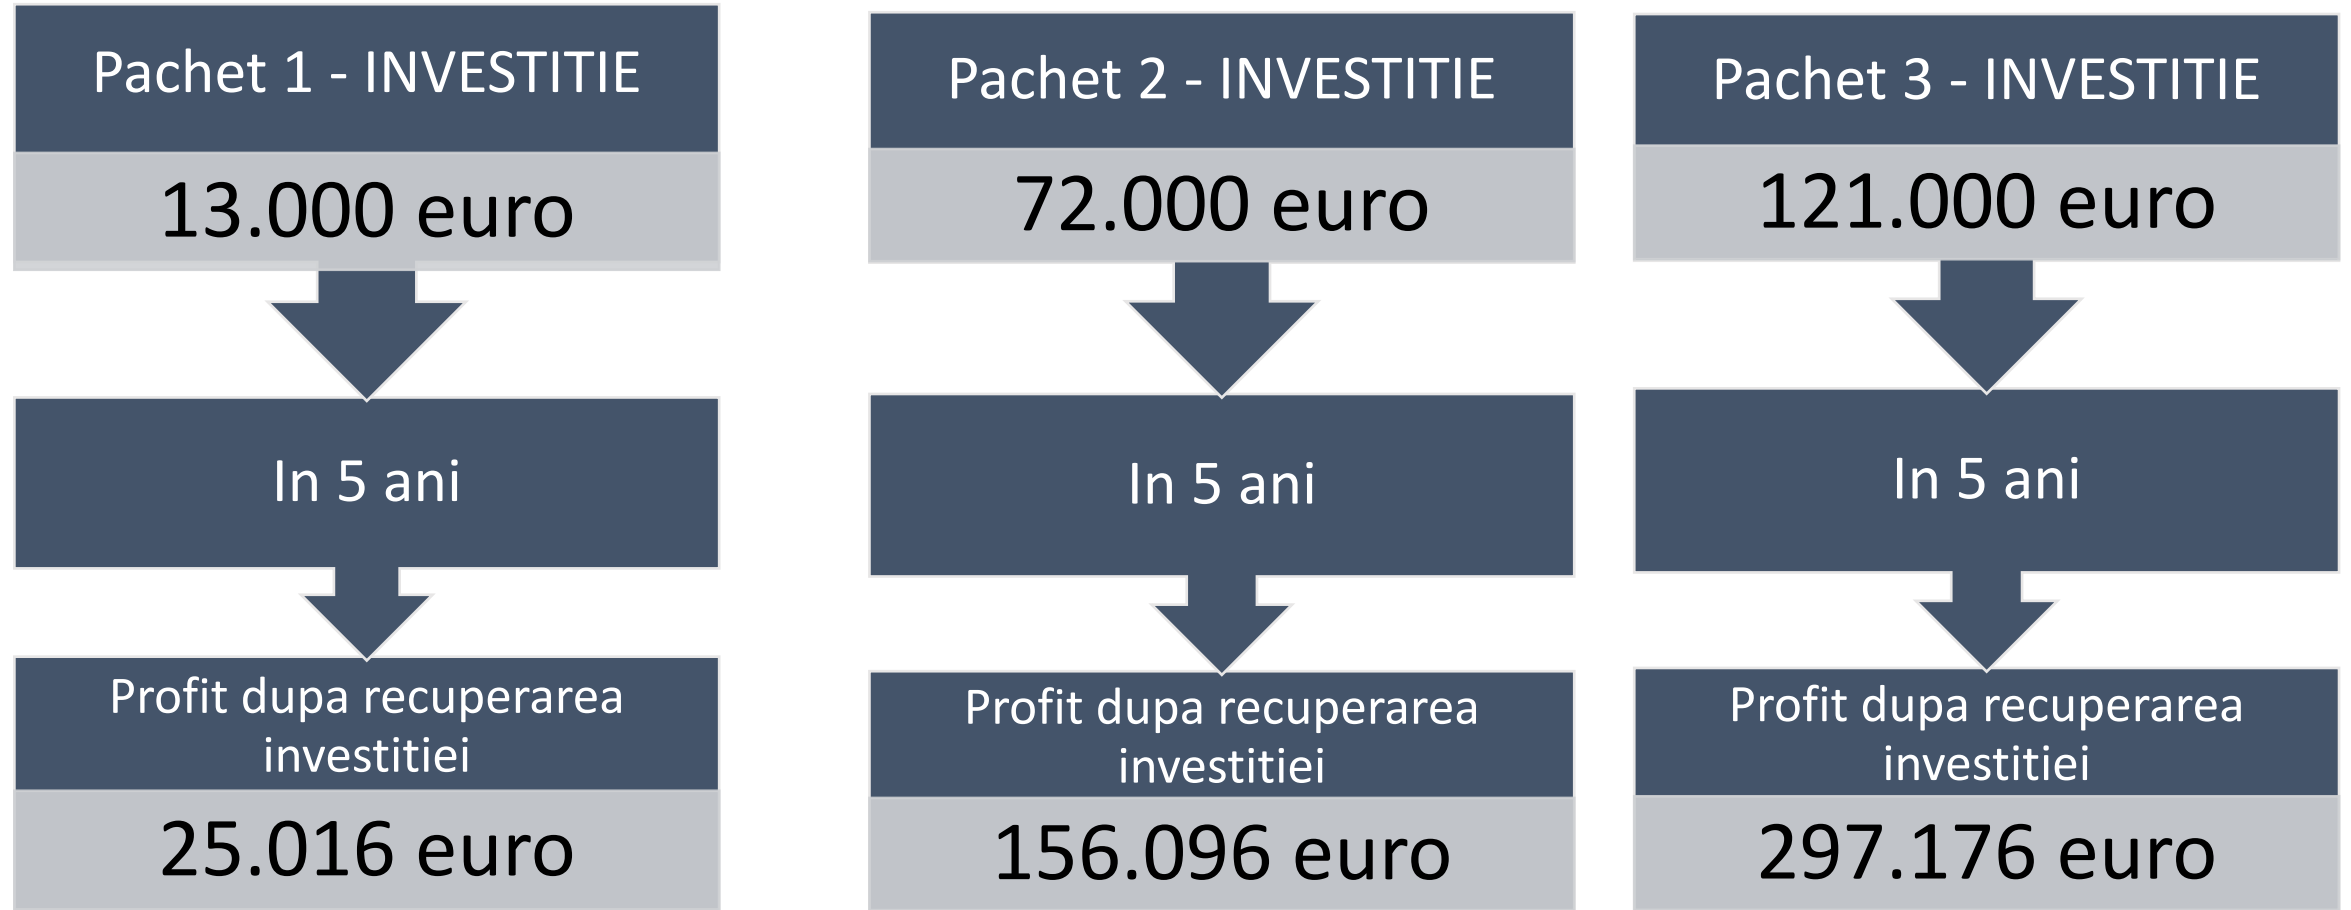

De ce sa investesti in W4PLUG SHARE

Investitia in statiile de incarcare W4Plug-Share reprezinta o oportunitate inovatoare de a genera profit pe termen lung.

Investitia in statiile de incarcare W4Plug-Share: un angajament pentru un viitor mai ecologic, cat si o strategie inteligenta pentru construirea unui portofoliu financiar mai profitabil si mai durabil.

Statut de unic proprietar al statiilor de incarcare achizitionate.

Posibilitatea de scalare a investitiei initiale, prin reinvestirea profitului in urmatoarele proiecte.

Reducere cuprinsa intre 3% si 10% pentru urmatoarea investitie.

Posibilitatea de a achizitiona de la o singura statie de incarcare, pana la 50% dintr-un proiect.

Reducerea riscurilor prin diversificarea investitiei intr-o industrie in plina expansiune si orientata spre viitor.

Simulare calcul investitie W4PLUG SHARE

Viziunea noastra

De a deveni una dintre cele mai importante companii de investitii in energie regenerabila din Romania.

De a ne extinde capacitatea de productie prin constructia de parcuri fotovoltaice de mare capacitate, cat si prin dezvoltarea unei ample infrastructuri nationale de statii de incarcare.